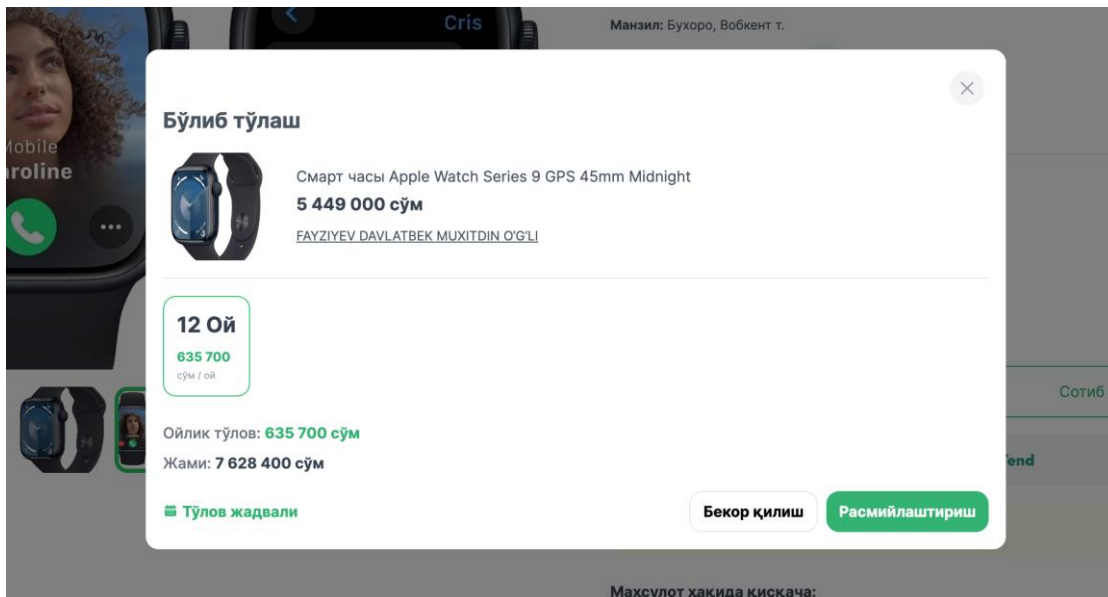

- **InTend** рақамли платформаси орқали муддатли тўловга расмийлаштириш. Бунда InTend дастурида кўрсатилган муддат, яъни фақат 12 ой давомида тўлов қилинади.

- **Расмийлаштирилган маҳсулот** шахсий кабинетдаги “Буюртмалар” бўлимида кўринади ва сотувчининг буюртмани кўриб чиқиши кутилади, жадвалдан буюртма ҳолатини кузатиб бориш мумкин.

Асосий / Буюртмалар

Буюртмалар (4)							
Ҳолати		Тўлов усули					
Танланг		Танланг					
№	Буюртма рақами	Маҳсулот сони	Сана	Жами нархи	Тўлов усули	Сотувчи	Ҳолати
1	1000860	1	21.03.2024	5 449 000 сўм	НАҚД ПУЛ	FAYZIYEV DAVLATBEK MUXITDIN O'G'LI	Кўриб чиқилмоқда
2	999855	1	19.03.2024	15 540 000 сўм	INTEND	FAYZIYEV DAVLATBEK MUXITDIN O'G'LI	Кўриб чиқилмоқда
3	999549	1	19.03.2024	5 449 000 сўм	INTEND	FAYZIYEV DAVLATBEK MUXITDIN O'G'LI	Тасдиқлаш
4	999454	1	19.03.2024	1 000 сўм	НАҚД ПУЛ	AGROONLINE MASULIYATI CHEKLANGAN JAMIYAT	Қабул қилинди

- Қабул қилинган буюртманинг фискал чеки “тасдиқлаш” тугмасини босиш орқали шаклланади.